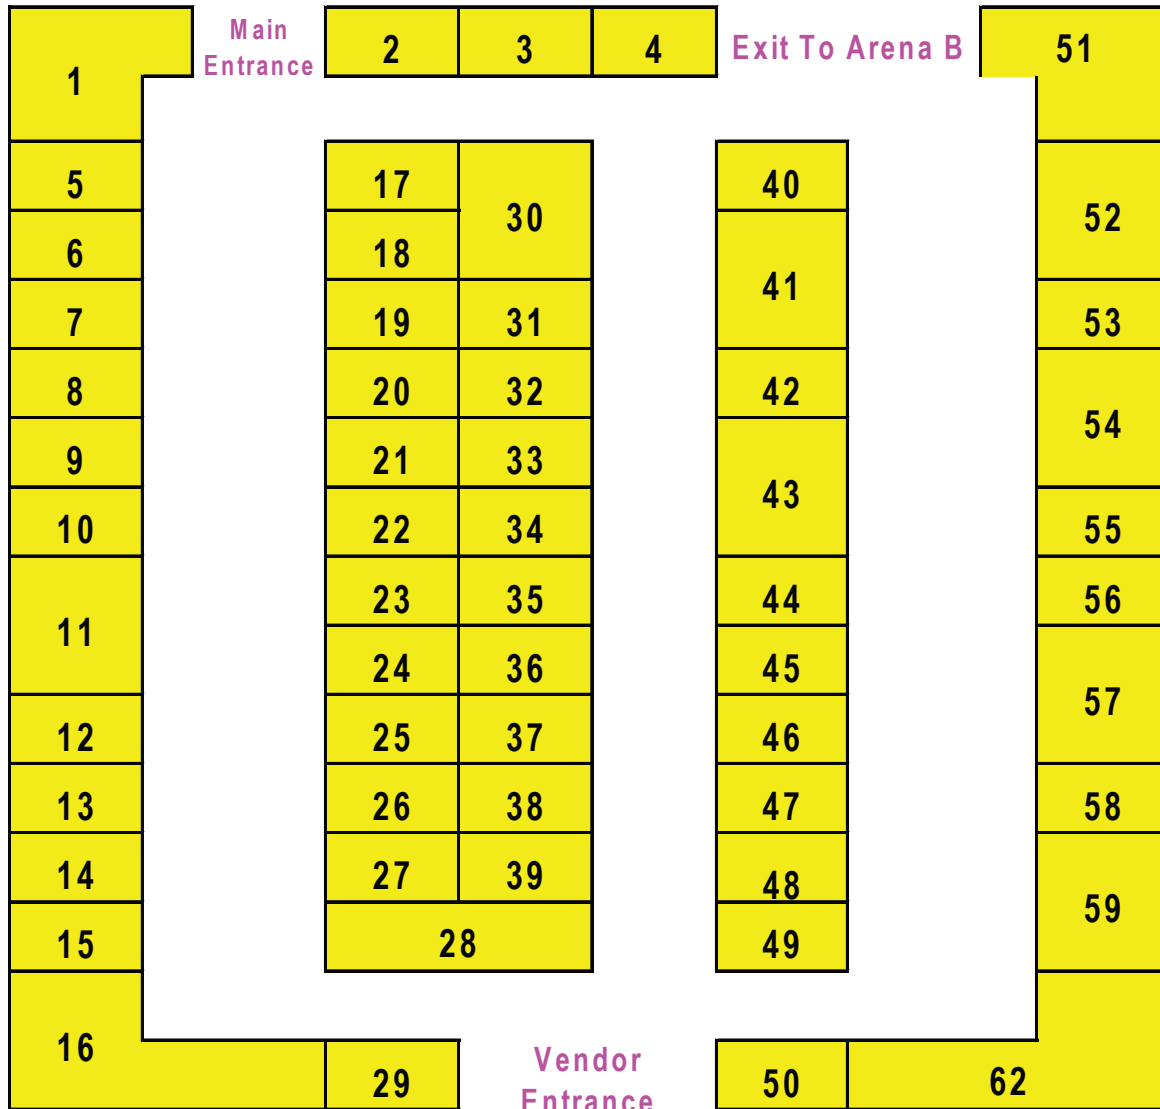

Arena Map

Arena A

Arena B